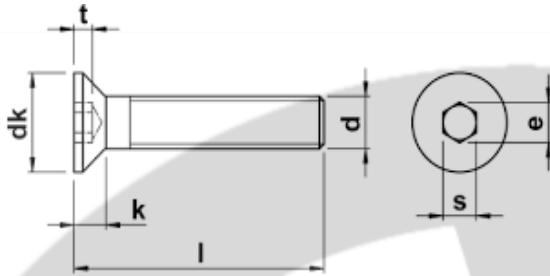

www.royalfastenersindia.com

ALLEN CSK SCREW (FULL THREAD)
ISO 10642

CATALOGUE NUMBER: **R4iC21**

AIISI 304 A2

Parameter ↓	Dia d →	M3x0.5	M4x0.7	M5x0.8	M6x1.0	M8x1.25	M10x1.5	M12x1.75	M16x2.0
dk		6.00	8.00	10.00	12.00	16.00	20.00	24.00	30.00
s		2.00	2.50	3.00	4.00	5.00	6.00	8.00	10.00
e		2.30	2.87	3.44	4.58	5.72	6.86	9.15	11.43
k		1.70	2.30	2.80	3.30	4.40	5.50	6.50	7.50
t		1.20	1.80	2.30	2.50	3.50	4.40	4.60	5.30